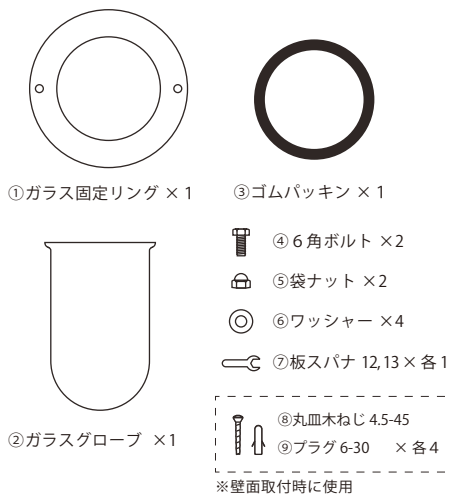

ORNÉ DE FEUILLES
GARDEN WALL LAMP

取扱説明書

DATA 仕様

規格：PSE / 屋外用 / E26 口金 / 最大 100W まで
外形寸法：幅 260mm × 奥行 455mm × 高さ 295mm
カラーと塗装：BK・WH 〈粉体焼付塗装〉、SV 〈無塗装〉
素材：フランジ・アーム 〈アルミ〉、シェード 〈鉄 / SV はアルミ〉、ナット・ボルト 〈真鍮〉、グローブ 〈ガラス〉、ソケット 〈陶器〉、パッキン 〈EPDM〉
製造国：日本

SIZE 寸法

W260 D455 H290

ATTACHMENT 付属品

ASSEMBLY INSTRUCTION 組立図

警告 / 安全上のご注意
WARNING

- この取扱説明書をよく読み、正しく使用してください。従わない場合、火災、感電、障害などの被害が発生する可能性があります。
- 電球は指定の口金、定格ワット数以下のものを使用してください。
- ガラスグローブの取付は本説明書の組立図の通りに行ってください。ナットの締付は適度な力で確実にを行い、パッキンが劣化していないか、取付の緩みがないか、定期的を確認してください。電球の交換時は、落下・転倒・感電等に充分注意して行ってください。高所や不安定な足場などで難しい場合は工務店、電気店等にご相談ください。
- 壁面への取付は、壁面の構造に合わせた工事方法で確実に固定してください。壁面と本体との隙間はコーキング等により防水措置を施してください。一般の方の工事は禁止されていま