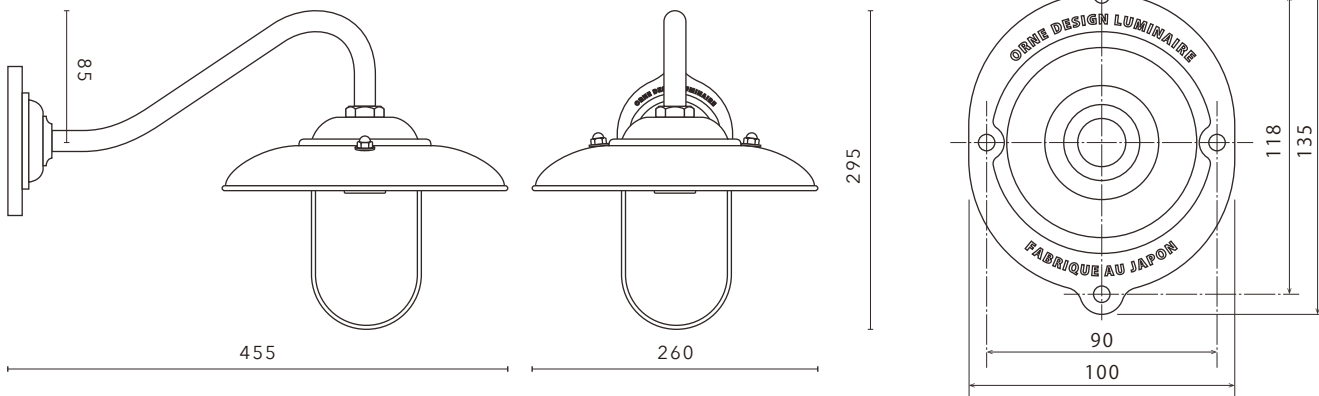

ORNÉ DE FEUILLES
GARDEN WALL LAMP

取扱説明書

DATA 仕様

規格：PSE / 屋外用 / E26 口金 / 最大 100W まで
外形寸法：幅 260mm × 奥行 455mm × 高さ 295mm
カラーと塗装：BK・WH 〈粉体焼付塗装〉、SV 〈無塗装〉
素材：フランジ・アーム 〈アルミ〉、シェード 〈鉄 / SV はアルミ〉、ナット・ボルト 〈真鍮〉、グローブ 〈ガラス〉、ソケット 〈陶器〉、パッキン 〈EPDM〉
製造国：日本

SIZE 寸法

W260 D455 H290

ATTACHMENT 付属品

ASSEMBLY INSTRUCTION 組立図

警告 / 安全上のご注意
WARNING

- この取扱説明書をよく読み、正しく使用してください。従わない場合、火災、感電、障害などの被害が発生する可能性があります。
- 電球は指定の口金、定格ワット数以下のものを使用してください。
- ガラスグローブの取付は本説明書の組立図の通りに行ってください。ナットの締付は適度な力で確実にを行い、パッキンが劣化していないか、取付の緩みがないか、定期的を確認してください。電球の交換時は、落下・転倒・感電等に充分注意して行ってください。高所や不安定な足場などで難しい場合は工務店、電気店等にご相談ください。
- 壁面への取付は、壁面の構造に合わせた工事方法で確実に固定してください。壁面と本体との隙間はコーキング等により防水措置を施してください。一般の方の工事は禁止されていま