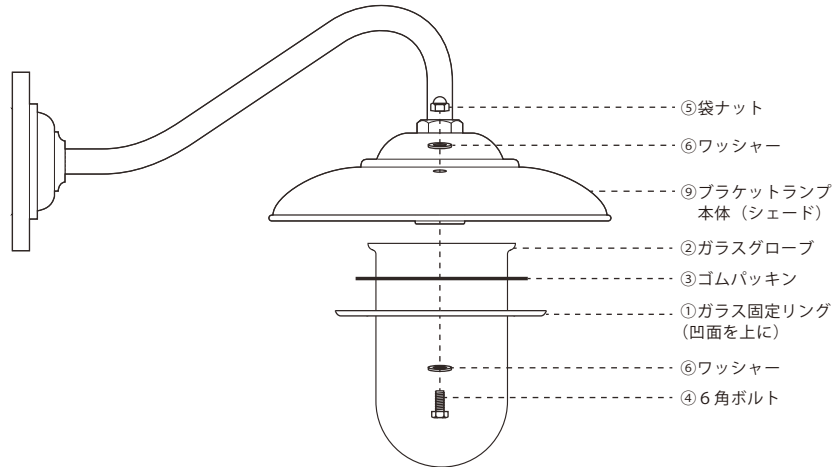

ORNÉ DE FEUILLES
GARDEN WALL LAMP

取扱説明書

DATA 仕様

規格：PSE / 屋外用 / E26 口金 / 最大 100W まで
外形寸法：幅 260mm × 奥行 455mm × 高さ 295mm
カラーと塗装：BK・WH 〈粉体焼付塗装〉、SV 〈無塗装〉
素材：フランジ・アーム 〈アルミ〉、シェード 〈鉄 / SV はアルミ〉、ナット・ボルト 〈真鍮〉、グローブ 〈ガラス〉、ソケット 〈陶器〉、パッキン 〈EPDM〉
製造国：日本

SIZE 寸法

W260 D455 H290

ATTACHMENT 付属品

ASSEMBLY INSTRUCTION 組立図

警告 / 安全上のご注意
WARNING

- この取扱説明書をよく読み、正しく使用してください。従わない場合、火災、感電、障害などの被害が発生する可能性があります。
- 電球は指定の口金、定格ワット数以下のものを使用してください。
- ガラスグローブの取付は本説明書の組立図の通りに行ってください。ナットの締付は適度な力で確実にを行い、パッキンが劣化していないか、取付の緩みがないか、定期的を確認してください。電球の交換時は、落下・転倒・感電等に充分注意して行ってください。高所や不安定な足場などで難しい場合は工務店、電気店等にご相談ください。
- 壁面への取付は、壁面の構造に合わせた工事方法で確実に固定してください。壁面と本体との隙間はコーキング等により防水措置を施してください。一般の方の工事は禁止されていま